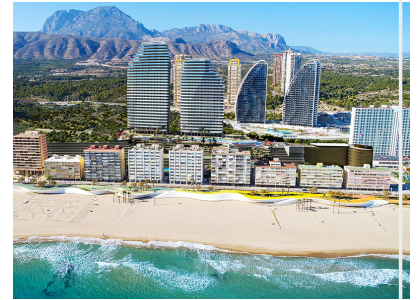

Sunset Cliffs valmistuu Playa Ponienteen upean rannan läheisyyteen täydentämään Benidormin mahtavaa siluettia. Asuinrakennus, jossa on yhteensä 280 huoneistoa, joissa valittavina 2, 3 sekä 4 makuuhuoneen omaavaa arvohuoneistoa. Huikea sijainti ja kiinteistöjen korkeus antavat mahdollisuuden nauttia upeista merinäköymistä. Herään joka aamu upeille näkyville. Sunset Cliffsillä on yli 12 000 neliometriä yhteisiä tiloja, jotka takaavat merinäköalan kaikista kulmista. Yhtiö erittäinkorkeatasoisesti varusteltu...

HUONEISTO, PONIENTE, BENIDORM

Ref CM1419

362.000€

Tyyppi : Uudistuotanto
Rakennusvuosi : 2022
Makuuhuoneet : 2
Kylpyhuoneet : 2

Uima-allas : Yleinen
Puutarha : Yleinen
Näköala : Merinäköala