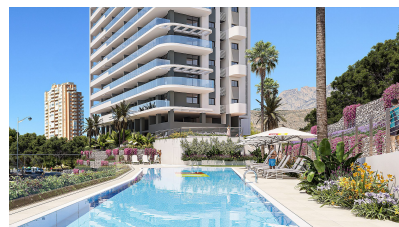

HUONEISTO, PONIENTE, BENIDORM

Ref CM1527

350.000€

Tyyppi :	Uudistuotanto	Uima-allas :	Yleinen	Lentokenttä :	45 min
Rakennusvuosi :	2024	Puutarha :	Yleinen	Ranta :	1 km
Makuuhuoneet :	1	Ilmansuunta :	Etelä		
Kylpyhuoneet :	1	Näköala :	Merinäköala		
		Energiatodistus :	B		

☒ Ilmastointi

☒ Turvaovi

☒ Pysäköinti

☒ Lämmitys

☒ Terassi

☒ Hissi

☒ Parveke

☒ Vaatekaapit

☒ Liikuntaesteetön

Tässä upeassa uudiskohteessamme Eagle Towerissa voit nauttia merestä, golfista sekä Benidormin kaupungin runsaista palveluista. Tämä hulpea tornitalo sijaitsee rauhallisella alueella "Las Rejas Golf" vieressä, vain noin kilometrin päässä Ponienten kauniilta hiekkarannoilta. Talossa korkeatasoisia moderneja huoneistoja 1, 2, 3 sekä 4 makuuhuoneella. Jokaisessa asunnossa pysäköintipaikka, tilavat lasiparvekkeet, jotka tarjoavat enemmän valoa sekä huikeat näkymät...