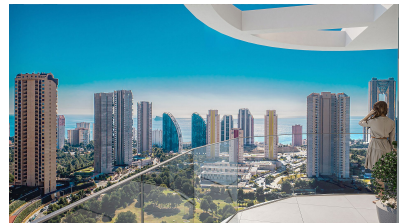

HUONEISTO, PONIENTE, BENIDORM

Ref CM1527

350.000€

Tyyppi :	Uudistuotanto	Uima-allas :	Yleinen	Lentokenttä :	45 min
Rakennusvuosi :	2024	Puutarha :	Yleinen	Ranta :	1 km
Makuuhuoneet :	1	Ilmansuunta :	Etelä		
Kylpyhuoneet :	1	Näköala :	Merinäköala		
		Energiatodistus :	B		

☒ Ilmastointi

☒ Turvaovi

☒ Pysäköinti

☒ Lämmitys

☒ Terassi

☒ Hissi

☒ Parveke

☒ Vaatekaapit

☒ Liikuntaesteetön

Tässä upeassa uudiskohteessamme Eagle Towerissa voit nauttia merestä, golfista sekä Benidormin kaupungin runsaista palveluista. Tämä hulpea tornitalo sijaitsee rauhallisella alueella "Las Rejas Golf" vieressä, vain noin kilometrin päässä Ponienten kauniilta hiekkarannoilta. Talossa korkeatasoisia moderneja huoneistoja 1, 2, 3 sekä 4 makuuhuoneella. Jokaisessa asunnossa pysäköintipaikka, tilavat lasiparvekkeet, jotka tarjoavat enemmän valoa sekä huikeat näkymät...