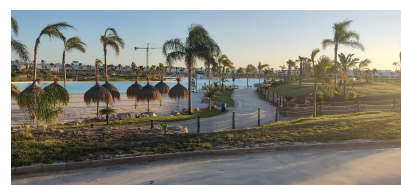

HUONEISTO, TORRE-PACHECO, MURCIA

Ref CM1540

285.000€

Tyyppi :	Uudistuotanto	Uima-allas :	Yleinen
Rakennusvuosi :	2024	Puutarha :	Yksityinen
Makuuhuoneet :	2	Ilmansuunta :	Etelä
Kylpyhuoneet :	2	Näköala :	Allasalueelle

☒ Keittiökoneet

☒ Parveke

☒ Turvaovi

☒ Terassi

☒ Vaatekaapit

☒ Pysäköinti

☒ Liikuntaesteetön

Unelmiesi asunto Espanjasta. Tälle upealle alueelle rakentuu 126 000m² omaava uniikki vehreä asuinalue, jossa Euroopan suurin 17.000m² huikean kokoinen ulkouima-allas, jossa kaksi saarta, viheralue, mini golf, lasten leikkialue sekä paljon muuta. Tämä upea uusi korkealaatuinen asuinyhtiö tulee sisältämään yhteensä 42 upeaa 2/3 makuuhuoneen asuntoa, josta näkymä puutarha-alueelle tai sekä upealle cristal lagoon järvelle. ...