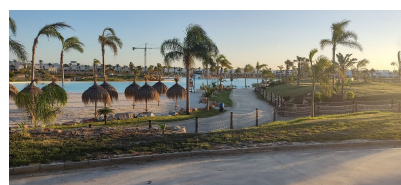

HUONEISTO, TORRE-PACHECO, MURCIA

Ref CM1540

285.000€

Tyyppi :	Uudistuotanto	Uima-allas :	Yleinen
Rakennusvuosi :	2024	Puutarha :	Yksityinen
Makuuhuoneet :	2	Ilmansuunta :	Etelä
Kylpyhuoneet :	2	Näköala :	Allasalueelle

☒ Keittiökoneet

☒ Parveke

☒ Turvaovi

☒ Terassi

☒ Vaatekaapit

☒ Pysäköinti

☒ Liikuntaesteetön

Unelmiesi asunto Espanjasta. Tälle upealle alueelle rakentuu 126 000m² omaava uniikki vehreä asuinalue, jossa Euroopan suurin 17.000m² huikean kokoinen ulkouima-allas, jossa kaksi saarta, viheralue, mini golf, lasten leikkialue sekä paljon muuta. Tämä upea uusi korkealaatuinen asuinyhtiö tulee sisältämään yhteensä 42 upeaa 2/3 makuuhuoneen asuntoa, josta näkymä puutarha-alueelle tai sekä upealle cristal lagoon järvelle. ...