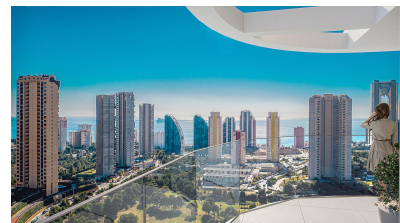

LÄGENHET, PONIENTE, BENIDORM

Ref CM1527

350.000€

Typ :	Nybygge	Simbassäng :	Allmän	Flygplats :	45 min
Byggår :	2024	Trädgård :	Allmän	Strand :	1 km
Sovrum :	1	Orientering :	Syd		
Badrum :	1	Vyer :	Hav		
		Energicertifikat :	B		

☒ Luftkonditionering	☒ Värme	☒ Balkong
☒ Säkerhetsdörr	☒ Terrass	☒ Garderober
☒ Parkering	☒ Hiss	☒ Passar för rörelsehämmade

I denna underbara nya fastighet i Eagle Tower kan du njuta av havet, golfen och de rikliga tjänsterna i staden Benidorm. Detta lyxiga tornhus ligger i ett lugnt område intill "Las Rejas Golf", bara cirka en kilometer från de vackra sandstränderna i Poniente. Byggnaden har högkvalitativa moderna lägenheter med 1, 2, 3 och 4 sovrum. Varje lägenhet har en parkeringsplats, rymliga glasbalkonger som ger mer ljus och fantastisk utsikt. Bolaget omfattar 5 400 kvadratmeter gemensamma ytor med pooler för vuxna och barn, två jacuzzis, en lekplats, ett gym, en padeltennisbana, en multisportbana,...