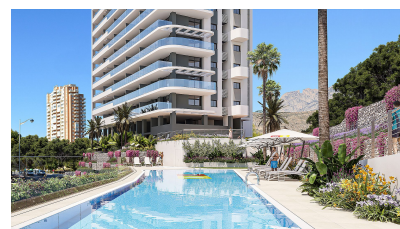

LÄGENHET, PONIENTE, BENIDORM

Ref CM1527

350.000€

Typ :	Nybygge	Simbassäng :	Allmän	Flygplats :	45 min
Byggår :	2024	Trädgård :	Allmän	Strand :	1 km
Sovrum :	1	Orientering :	Syd		
Badrum :	1	Vyer :	Hav		
		Energicertifikat :	B		

I denna underbara nya fastighet i Eagle Tower kan du njuta av havet, golfen och de rikliga tjänsterna i staden Benidorm. Detta lyxiga tornhus ligger i ett lugnt område intill "Las Rejas Golf", bara cirka en kilometer från de vackra sandstränderna i Poniente. Byggnaden har högkvalitativa moderna lägenheter med 1, 2, 3 och 4 sovrum. Varje lägenhet har en parkeringsplats, rymliga glasbalkonger som ger mer ljus och fantastisk utsikt. Bolaget omfattar 5 400 kvadratmeter gemensamma ytor med pooler för vuxna och barn, två jacuzzis, en lekplats, ett gym, en padeltennisbana, en multisportbana,...